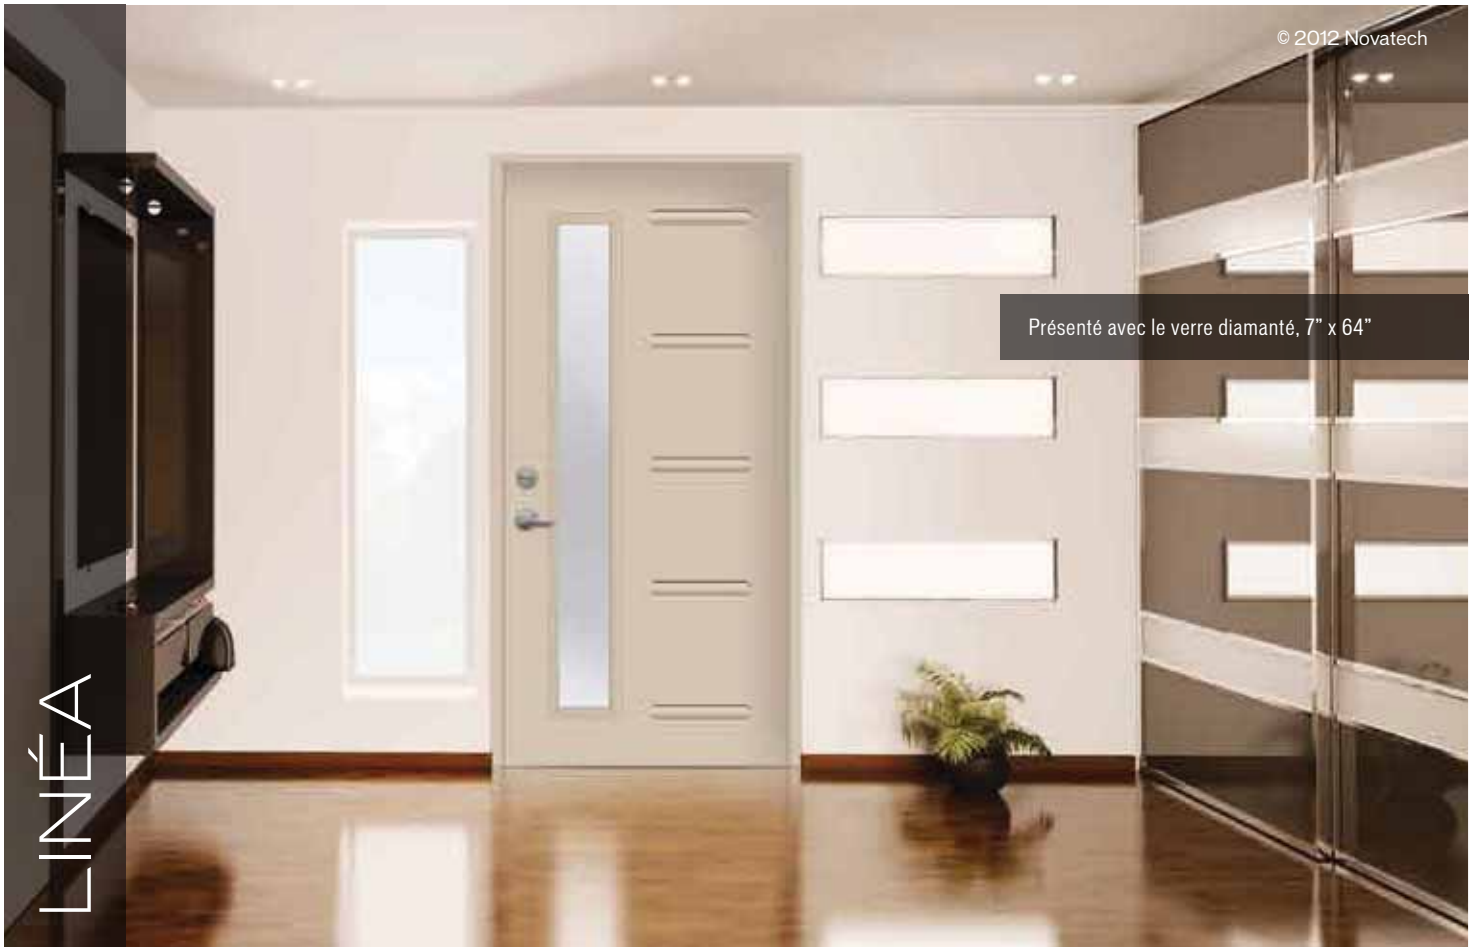

UNO

Présenté avec le modèle Cachet, baguette patinée, 8 3/4" x 65" arc de cercle allongé et latéral 7" x 64"

D'inspiration européenne, cette porte aux lignes épurées donnera un look moderne à votre entrée. Osez être différent avec la porte d'acier Linéa.

LINÉA

Présenté avec le verre diamanté, 7" x 64"

LINÉA

LUMINOSITÉ ET DISCRÉTION

La Collection Design propose des modèles de verre qui s'intègrent parfaitement au style contemporain des portes d'entrée. Notre nouveau cadre contemporain au profil moderne vient compléter l'harmonie de nos portes d'entrée en acier de la Collection Design.